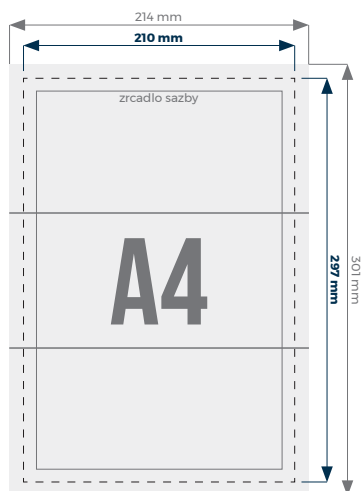

## NÁVOD NA PŘÍPRAVU DAT

**LETÁKY.CZ**  
TISKNEME PRO VÁS - ONLINE

2 lomy do DL - Z

2 lomy do DL - C

2 lomy do A6

Formát	Rozměr
DL	99 x 210 mm
A6	105 x 148 mm
A5	148 x 210 mm
A4	210 x 297 mm
A4 - 1 lom	210 x 297 mm
<b>A4 - 2 lomy</b>	<b>210 x 297 mm</b>
A3	297 x 420 mm
A3 - 1 lom	297 x 420 mm

## FORMÁT

Rozměr formátu A4 je **210 x 297 mm**.  
Rozměr dokumentu se spadem je 214 x 301 mm.

## SPAD

Činí minimálně **2 mm** z každé strany letáku.

Spad je oblast kolem grafiky, která je odstraněna během ořezu. Veškeré pozadí použité v grafice (např. fotografie) by mělo být k okraji návrhu.

## ZRCADLO SAZBY

Zrcadlo je „vnitřní rám“ dokumentu. Udává vzdálenost textu a důležitých informací od okraje dokumentu po ořezu.

Doporučená minimální vzdálenost zrcadla k ořezu je **3 mm**.