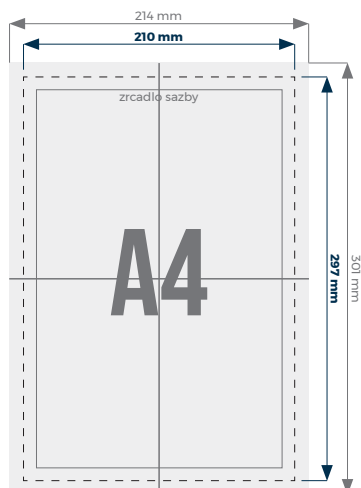

## NÁVOD NA PŘÍPRAVU DAT

**LETÁKY.CZ**  
TISKNEME PRO VÁS - ONLINE

2 lomy do DL - Z

2 lomy do DL - C

2 lomy do A6

Formát	Rozměr
DL	99 x 210 mm
A6	105 x 148 mm
A5	148 x 210 mm
A4	210 x 297 mm
A4 - 1 lom	210 x 297 mm
<b>A4 - 2 lomy</b>	<b>210 x 297 mm</b>
A3	297 x 420 mm
A3 - 1 lom	297 x 420 mm

## FORMÁT

Rozměr formátu A4 je **210 x 297 mm**.  
Rozměr dokumentu se spadem je 214 x 301 mm.

## SPAD

Činí minimálně **2 mm** z každé strany letáku.

Spad je oblast kolem grafiky, která je odstraněna během ořezu. Veškeré pozadí použité v grafice (např. fotografie) by mělo být k okraji návrhu.

## ZRCADLO SAZBY

Zrcadlo je „vnitřní rám“ dokumentu. Udává vzdálenost textu a důležitých informací od okraje dokumentu po ořezu.

Doporučená minimální vzdálenost zrcadla k ořezu je **3 mm**.