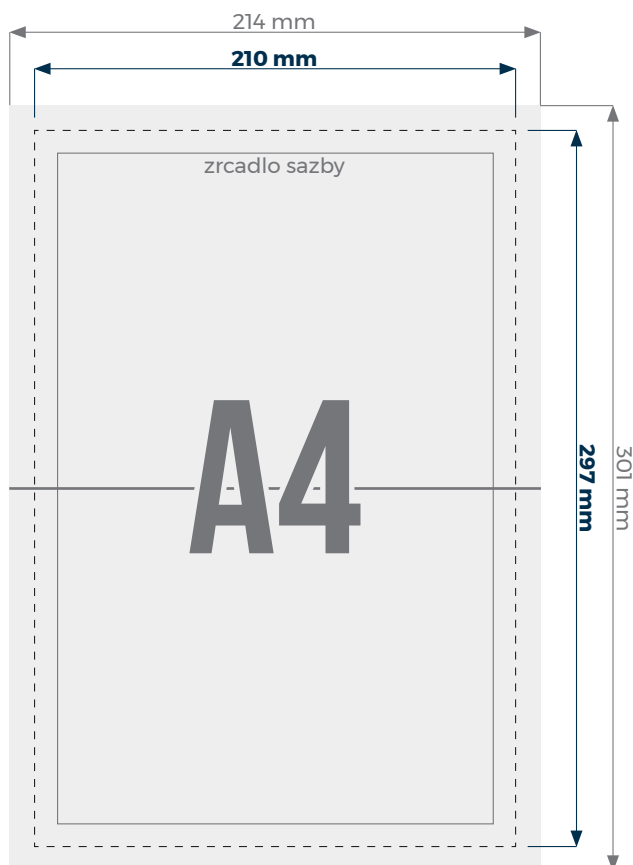

LETÁK A4 - 1 LOM

NÁVOD NA PŘÍPRAVU DAT

LETÁKY.CZ
TISKNEME PRO VÁS - ONLINE

Formát	Rozměr
DL	99 x 210 mm
A6	105 x 148 mm
A5	148 x 210 mm
A4	210 x 297 mm
A4 - 1 lom	210 x 297 mm
A4 - 2 lomy	210 x 297 mm
A3	297 x 420 mm
A3 - 1 lom	297 x 420 mm

FORMÁT

Rozměr formátu A4 je **210 x 297 mm**.
Rozměr dokumentu se spadem je 214 x 301 mm.

SPAD

Činí minimálně **2 mm** z každé strany letáku.

Spad je oblast kolem grafiky, která je odstraněna během ořezu. Veškeré pozadí použité v grafice (např. fotografie) by mělo být k okraji návrhu.

ZRCADLO SAZBY

Zrcadlo je „vnitřní rám“ dokumentu. Udává vzdálenost textu a důležitých informací od okraje dokumentu po ořezu.

Doporučená minimální vzdálenost zrcadla k ořezu je **3 mm**.

SOUBOR

Upřednostňujeme **formát PDF** v barevném prostoru CMYK, bez použití ICC profilů.